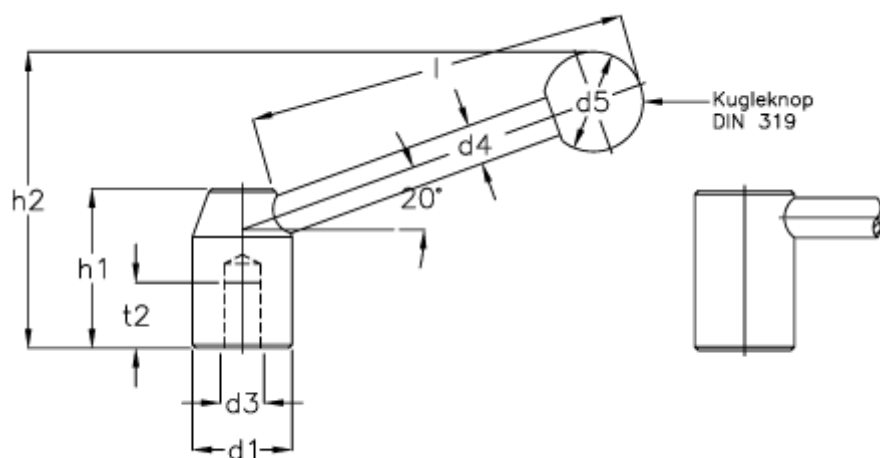

Varenummer: 20461168
Beskrivelse: E+G Spændegreb
GN 212-28-B12-C

Mål

$d1$	= 28
$d3$ H7	= B 12
$d4$	= 12
$d5$	= 30
$h1$	= 47
$h2$	= 87.0
l	= 110
$t2$ min.	= 23